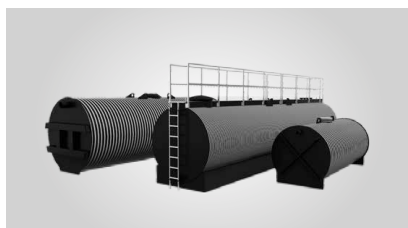

VIRSZEMES TVERTNES

ID1000 – 2400 mm