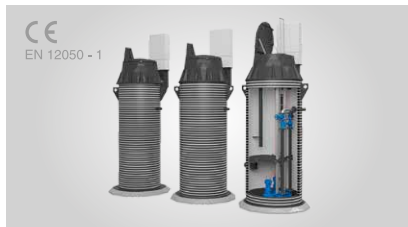

IWS STRONG

INNOVATIVE WATER SYSTEMS

Produktu sortiments
Par uzņēmumu

IWS INNOVATIVE
WATER
SYSTEMS

CREATED TO LAST

PRODUKTU SORTIMENTS

MAZĀS SŪKŅU STACIJAS

ID700 – 1000 mm

SŪKŅU STACIJAS

ID1200 – 2400 mm

SSS SŪKŅU STACIJAS

ID1500 – 2400 mm

VADĪBAS AUTOMĀTIKA

Sūkņu staciju vadības automātika

CAURULES

ID360 – 2400 mm