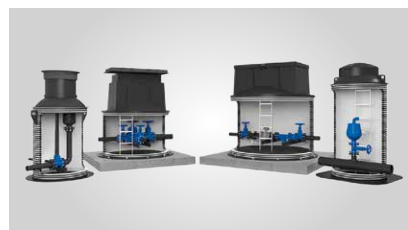

IWS STRONG

INNOVATIVE WATER SYSTEMS

Produktu sortiments
Par uzņēmumu

IWS INNOVATIVE
WATER
SYSTEMS

CREATED TO LAST

PRODUKTU SORTIMENTS

MAZĀS SŪKŅU STACIJAS

ID700 – 1000 mm

SŪKŅU STACIJAS

ID1200 – 2400 mm

SSS SŪKŅU STACIJAS

ID1500 – 2400 mm

VADĪBAS AUTOMĀTIKA

Sūkņu staciju vadības automātika

CAURULES

ID360 – 2400 mm