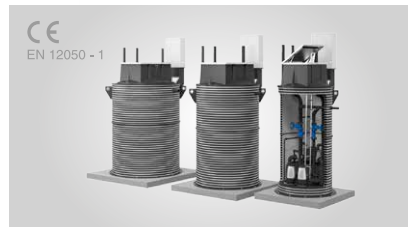

IWS STRONG

INNOVATIVE WATER SYSTEMS

Produktu sortiments
Par uzņēmumu

IWS INNOVATIVE
WATER
SYSTEMS

CREATED TO LAST

PRODUKTU SORTIMENTS

MAZĀS SŪKŅU STACIJAS

ID700 – 1000 mm

SŪKŅU STACIJAS

ID1200 – 2400 mm

SSS SŪKŅU STACIJAS

ID1500 – 2400 mm

VADĪBAS AUTOMĀTIKA

Sūkņu staciju vadības automātika

CAURULES

ID360 – 2400 mm